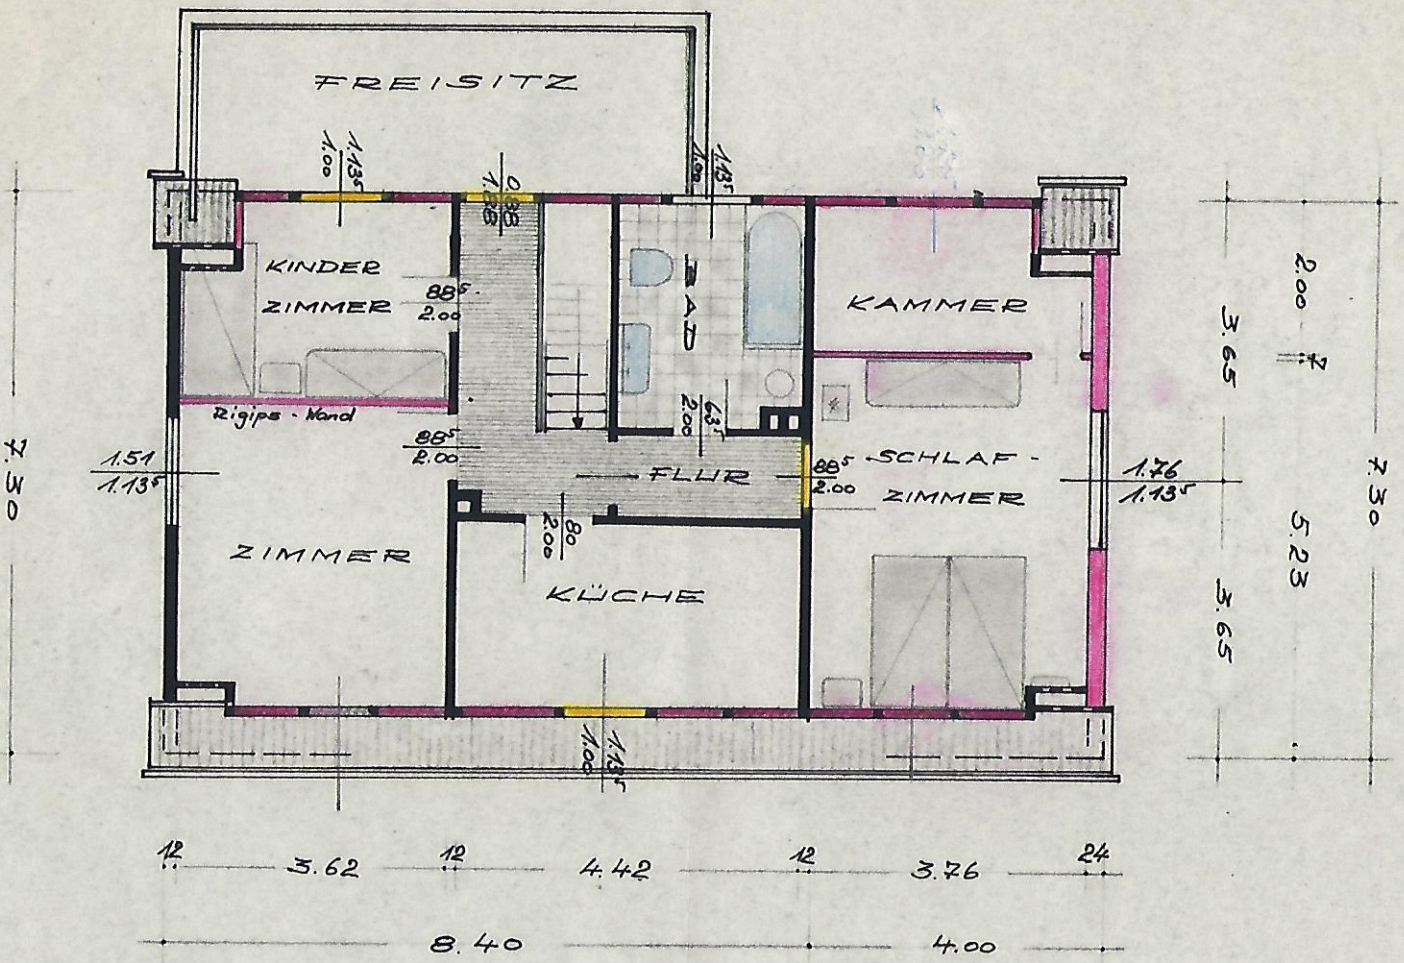

ERWEITERUNG EINES WOHNHAUSES  
 IN SEESSEN, LÖNSSTR. 27  
 FÜR HERRN HERMANN FISCHER  
 M. = 1:100

DACHGESCHOSS -  
GRUNDRISS

SEESSEN D. 15.1.1964  
 DER BAUHER: FÜR DIE ZEICHNUNG:  
 Bau-Ing. Günter Bürkel  
 SAZZGITER-BAD  
 Friedr. Ebert-Strabe 171  
 Seesen