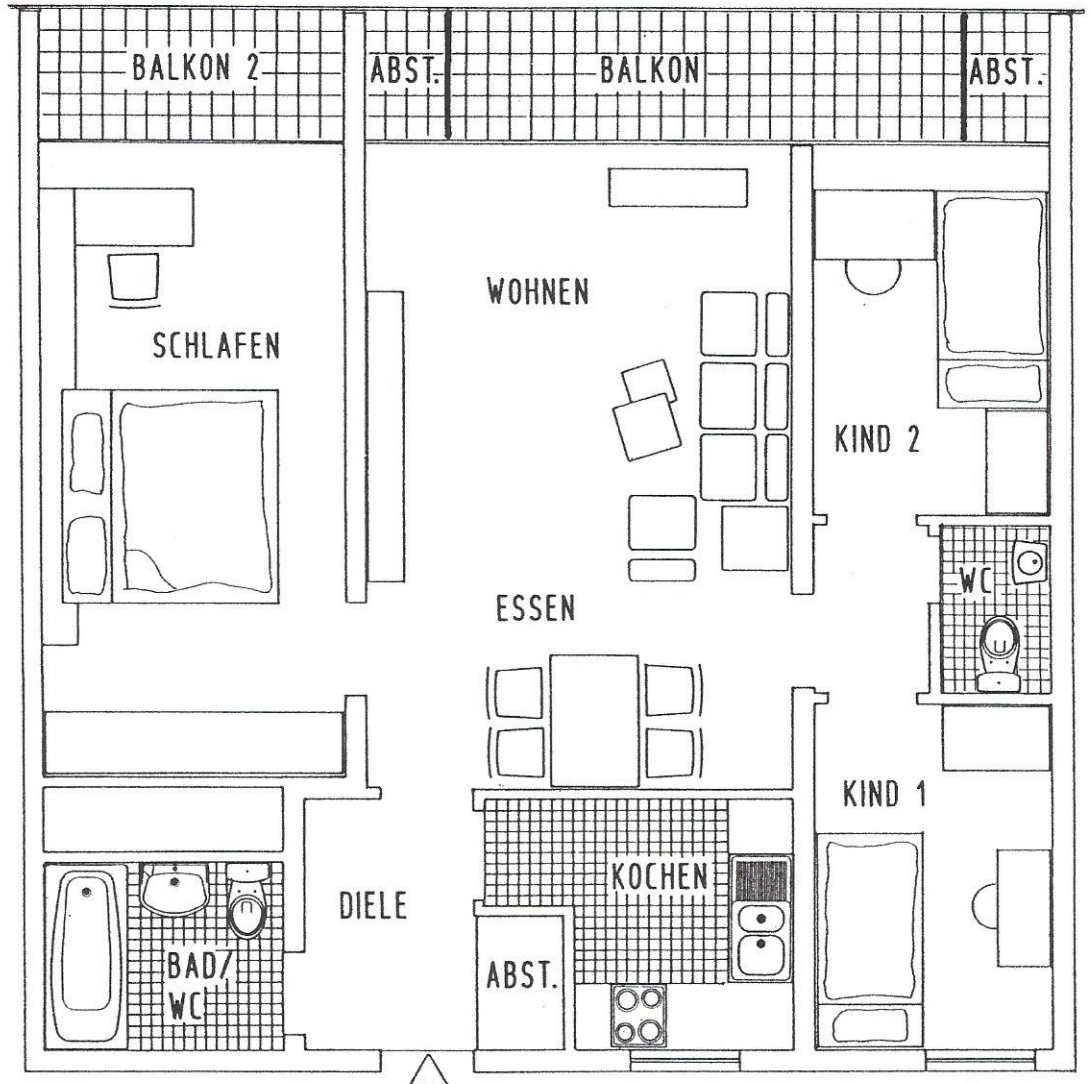

Grundrißbeispiel

4-Zimmer-Wohnung Typ I Wohnfläche 78,94 m²

Wohnung Typ I

Wohnraum	23,20 m ²
Schlafräum	15,96 m ²
Kind 1	7,04 m ²
Kind 2	7,15 m ²
Kochen	5,20 m ²
Bad	3,85 m ²
WC	1,60 m ²
Diele	1,76 m ²
Diele	5,69 m ²
Abst.	1,01 m ²
Abst./Balk.	1,92 m ²
Balkon (1/2)	4,56 m ²
Gesamt	78,94 m²